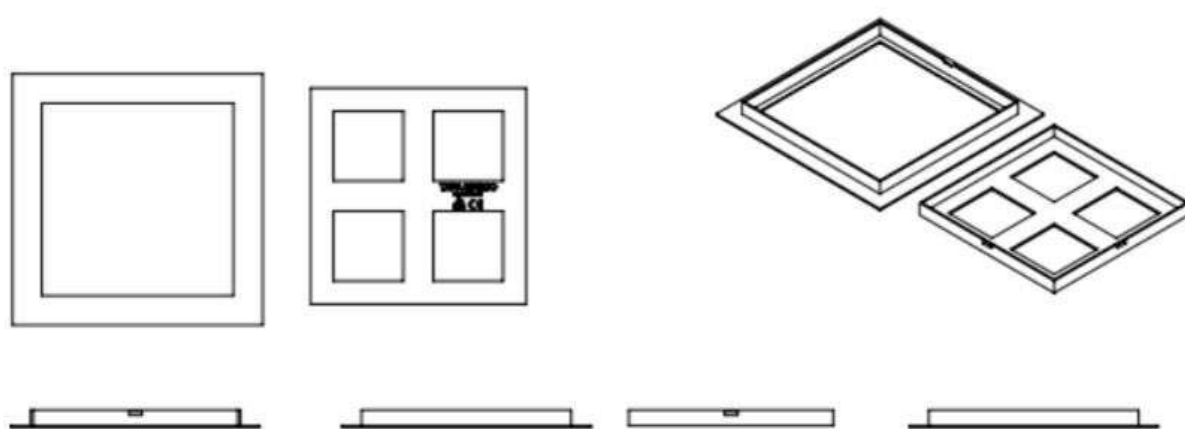

TAPA MARCO[®]

CONDICIONES DE ALMACENAMIENTO STORAGE CONDITIONS

GUARDAR EN UN LUGAR SECO
KEEP IN A DRY PLACE

ALMACENAR ENTRE -20°C Y 80°C
STORE BETWEEN -20/80 DEGREES

PROTEGER DE LA LUZ SOLAR
PROTECT FROM DIRECT SUNLIGHT