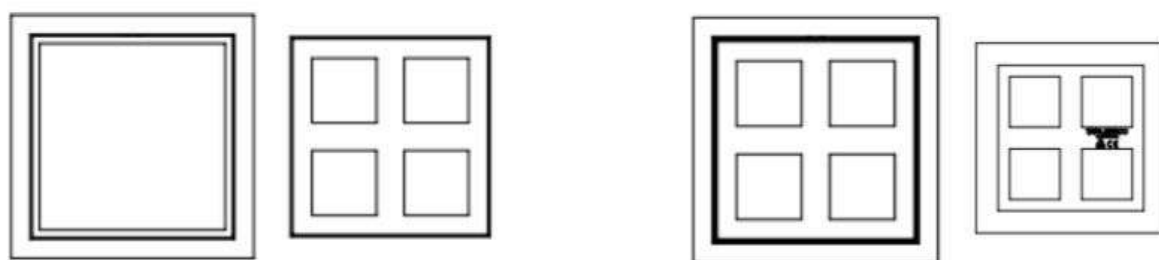

TAPA MARCO[®]

CONDICIONES DE ALMACENAMIENTO STORAGE CONDITIONS

GUARDAR EN UN LUGAR SECO
KEEP IN A DRY PLACE

ALMACENAR ENTRE -20°C Y 80°C
STORE BETWEEN -20/80 DEGREES

PROTEGER DE LA LUZ SOLAR
PROTECT FROM DIRECT SUNLIGHT